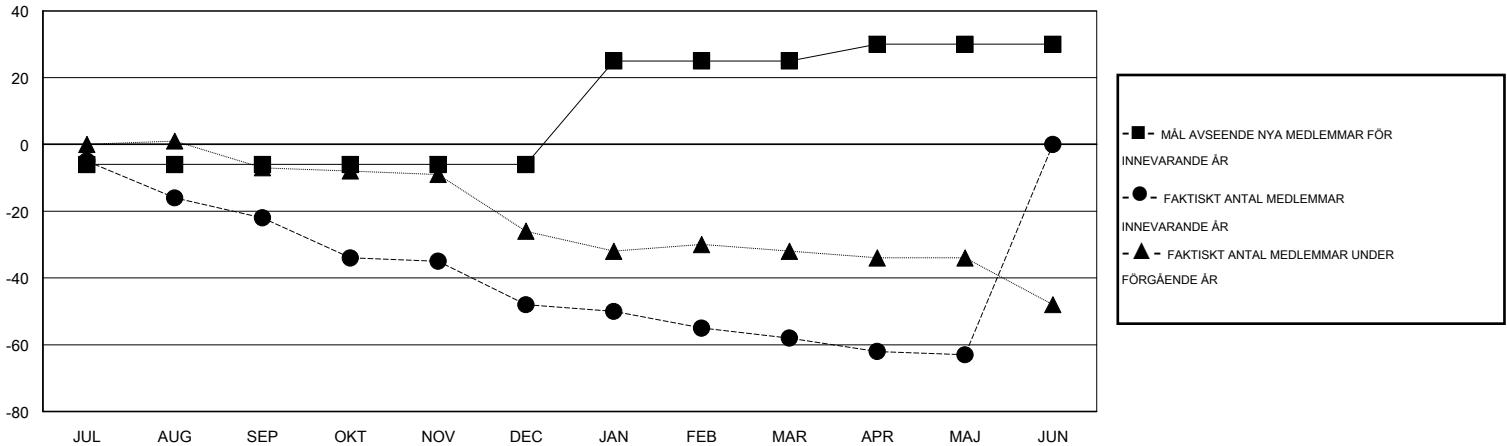

MONTHLY MEMBERSHIP PROGRESS REPORT

District 104 G

Results as of: 5/31/2015

GMT: Kenneth Persson

OMRÅDE NORWAY

GMT KO 4

Klubbar					Medlemmar				
RESULTAT FÖR 2014-2015					RESULTAT FÖR 2014-2015				
KVARTAL	MÅL AVSEENDE NYA KLUBBAR	NYA KLUBBAR	AVFÖRDA KLUBBAR	NETTOTILLVÄXT/MINSKNING	KVARTAL	MÅL AVSEENDE NYA MEDLEMMAR	CHARTER OCH TILLAGDA NYA MEDLEMMAR	AVFÖRDA MEDLEMMAR	NETTOTILLVÄXT/MINSKNING
JUL/AUG/SEP	0	0	0	0	JUL/AUG/SEP	-6	14	36	-22
OKT/NOV/DEC	0	0	1	-1	OKT/NOV/DEC	0	13	39	-26
JAN/FEB/MAR	1	0	0	0	JAN/FEB/MAR	31	13	23	-10
APR/MAJ/JUN	0	0	0	0	APR/MAJ/JUN	5	4	9	-5

MÅL OCH FAKTISKT ANTAL NYA KLUBBAR

MÅL OCH FAKTISKT ANTAL MEDLEMMAR

NEDLAGDA KLUBBAR: 1	24 CLUBS OF 54 TOG UPP EN ELLER FLER NYA MEDLEMMAR	KÖNSFÖRDELNING
		MAN 921 (79.12%)
		KVINNA 243 (20.88%)
<u>AVFÖRDA MEDLEMMAR</u>	KLICKA HÄR FÖR INFORMATION OM STATUS	FAMILJEMEDLEMMAR 10
AVLIDNA 12		HUVUDMAN I HUSHÄLLET 5
NEDLAGD KLUBB 0		INGEN HUVUDMAN I HUSHÄLLET 5
ÖVRIGA 95		
TOTAL 107		